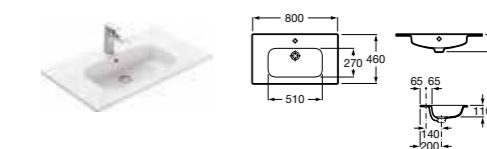

Раковина

Арт. 32799C000 Victoria-N Unik, 800 мм