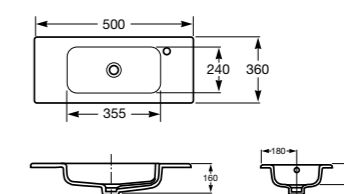

Раковина

Арт. 32799J00Y Debba Unik, 500 мм