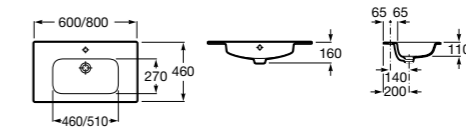

Раковина

Арт. 32799E000 600 x 450 мм
Арт. 327827000 600 x 450 мм, овал
Арт. 32799C000 800 x 450 мм
Арт. 327826000 800 x 450 мм, овал