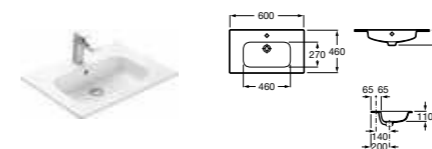

Ассортимент

Модуль для раковины

Арт. 857429806 600 мм, белый глянец/черный матовый

Модуль для раковины

Арт. 857430806 800 мм, белый глянец/черный матовый

Раковина

Арт. 32799E000 Victoria-N, 600 мм

Раковина