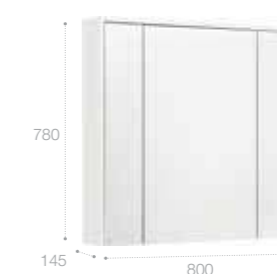

Зеркальный шкаф

Светодиодная подсветка, розетка, сенсорный выключатель с диммером

Арт. ZRU9302970 800 мм, белый глянец/антрацит
Арт. ZRU9303009 800 мм, бетон/белый матовый