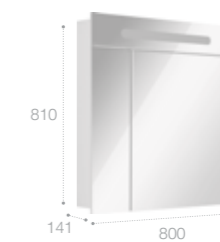

Шкаф-колонна

Арт. ZRU9302729 белый глянец

Общая ширина шкафчика в открытом положении составит 320 мм.

Зеркальный шкаф

С LED-светильником
Арт. ZRU9000029 600 мм, левый, белый глянец
Арт. ZRU9000030 600 мм, правый, белый глянец

Общая ширина зеркального шкафчика 600 мм в открытом положении составит 780 мм.

Зеркальный шкаф

С LED-светильником
Арт. ZRU9000033 800 мм, белый глянец

Общая ширина зеркального шкафчика 800 мм в открытом положении составит 1050 мм.