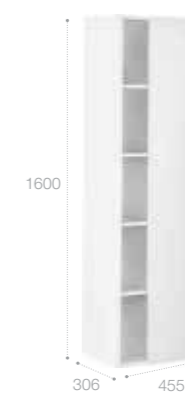

Модуль для раковины

Арт. 857302445 1000 мм, дуб верона
Арт. 857302806 1000 мм, белый глянец

Раковина

Арт. 32700A000 800 мм

Раковина

Арт. 327009000 1000 мм

Шкаф-колонна с зеркалом

Арт. 857303445 дуб верона
Арт. 857303806 белый глянец