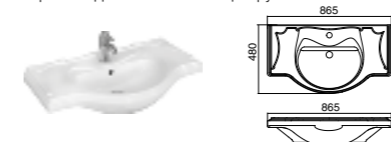

Раковина

Арт. 327206000 850 мм, с одним отверстием для смесителя по центру