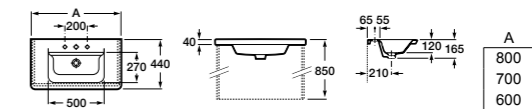

Раковина

Арт. 327470000 800 мм
Арт. 327471000 700 мм
Арт. 327472000 600 мм