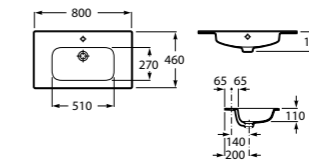

Ассортимент

Модуль для раковины
Арт. ZRU9000097 800 мм, черный глянец

Раковина
Арт. 32799C000 800 x 450 мм
Арт. 327826000 800 x 450 мм, овал

Шкаф-колонна
Арт. ZRU9000095 черный глянец

Общая ширина шкафчика в открытом положении составит 320 мм.