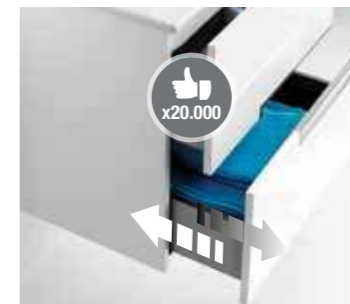

Прочность

Система направляющих и петель высокого качества гарантированно выдержит 20 000 открываний и закрываний.