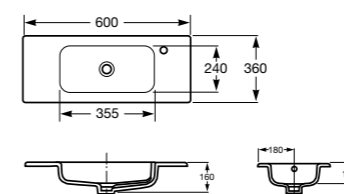

Раковина

Арт. 32799H00Y Debba Unik, 600 мм

Зеркало

С LED-светильником

Арт. ZRU9000090 450 мм