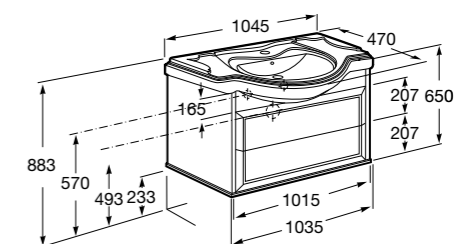

Модуль для раковины 600 мм

**Victoria Nord Ice Edition**

Модуль для раковины 600 мм

Модуль для раковины 800 мм

**America Evolution W**

Модуль для раковины 850 мм

Модуль для раковины 1050 мм

America Evolution L