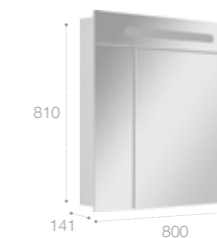

Зеркальный шкаф с LED-светильником

Арт. ZRU9000033 800 мм, белый глянец