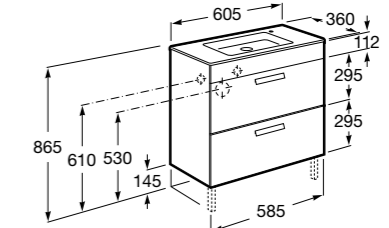

Victoria Nord Ice Edition

Модуль для раковины 600 мм

Модуль для раковины 800 мм