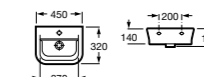

Раковина

Арт. 327477000 450 мм