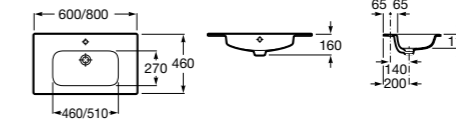

Раковина

Арт. 32799E000 600 x 450 мм
Арт. 32799C000 800 x 450 мм